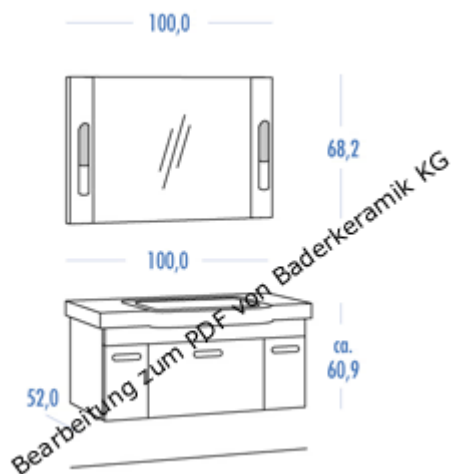

New COMFORT 03

1. 1 x Spiegelpaneel mit 2 Energiesparlampen (je 15 W) inkl. Schalter und 1 Steckdose in den Lampen
   - 1 x Waschtisch-Unterschrank mit 1 Metallauszug inkl. Einteilung (mittig), 2 Drehtüren
   - 1 x Keramikwaschtisch "Sentique" von Villeroy und Boch
2. ---