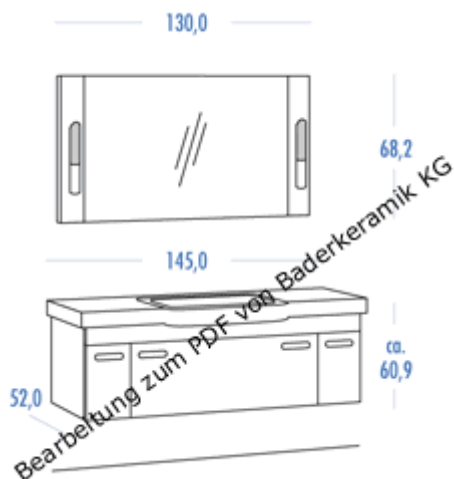

New COMFORT 04

1. Spiegelpaneel mit 2 Energiesparlampen (je 15 W) inkl. Schalter und 1 Steckdose in den Lampen, 1 Waschtisch-Unterschrank mit 1 Metallauszug inkl. Einteilung (mittig), 2 Drehtüren, 1 Keramikwaschtisch "Sentique 1450 mm" von Villeroy und Boch
2. ---