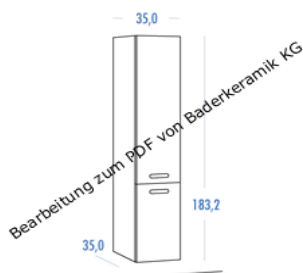

Hochschrank 1832 x 350 x 350 mm

- 2 Türen inkl. Softclosing, 1 fester Boden oben, 5 Glaseinlegeböden (Türverlaschung liegt bei, als Besenschrank verwendbar)