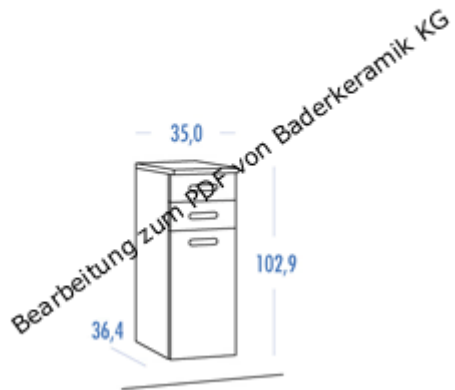

Highboard 1029x350x364 mm

1 Tür inkl. Softclosing, 2 Metallschubkästen, 2 Glaseinlegeböden, 1 Abdeckplatte aus Mineralguss in Weiß alpin glanz