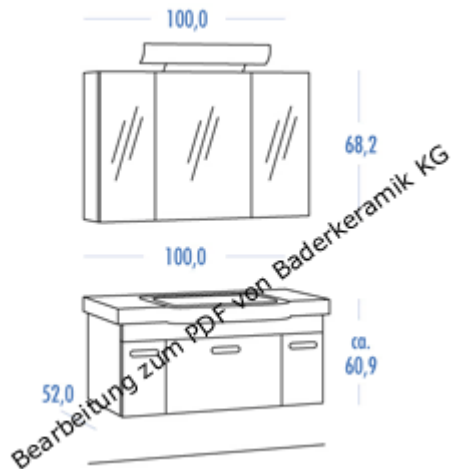

### New COMFORT 01

1 Spiegelschrank 1000 mm mit 3 beidseitig verspiegelten Türen inkl. Softclosing, 4 Glaseinlegeböden, integrierter Schalter/ Steckdosenkombination und 1 Aufsatzlampe mit 2 Energiesparlampen (je 9 W), 1 Waschtisch-Unterschrank mit 1 Metallauszug inkl. Einteilung (mittig), 2 Drehtüren, 1 Keramikwaschtisch "Sentique 1000 mm" von Villeroy und Boch