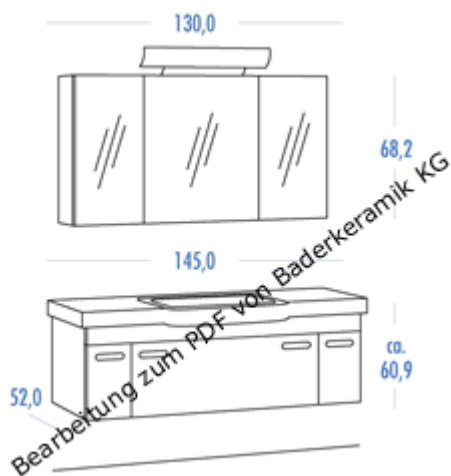

New COMFORT 02

Spiegelschrank 1300 mm mit 3 beidseitig verspiegelten Türen inkl. Softclosing, 6 Glaseinlegeböden, integrierter Schalter/ Steckdosenkombination und 1 Aufsatzlampe mit 2 Energiesparlampen (je 9 W), 1 Waschtisch-Unterschrank mit 1 Metallauszug inkl. Einteilung (mittig), 2 Drehtüren, 1 Keramikwaschtisch "Sentique 1450 mm" von Villeroy und Boch

---